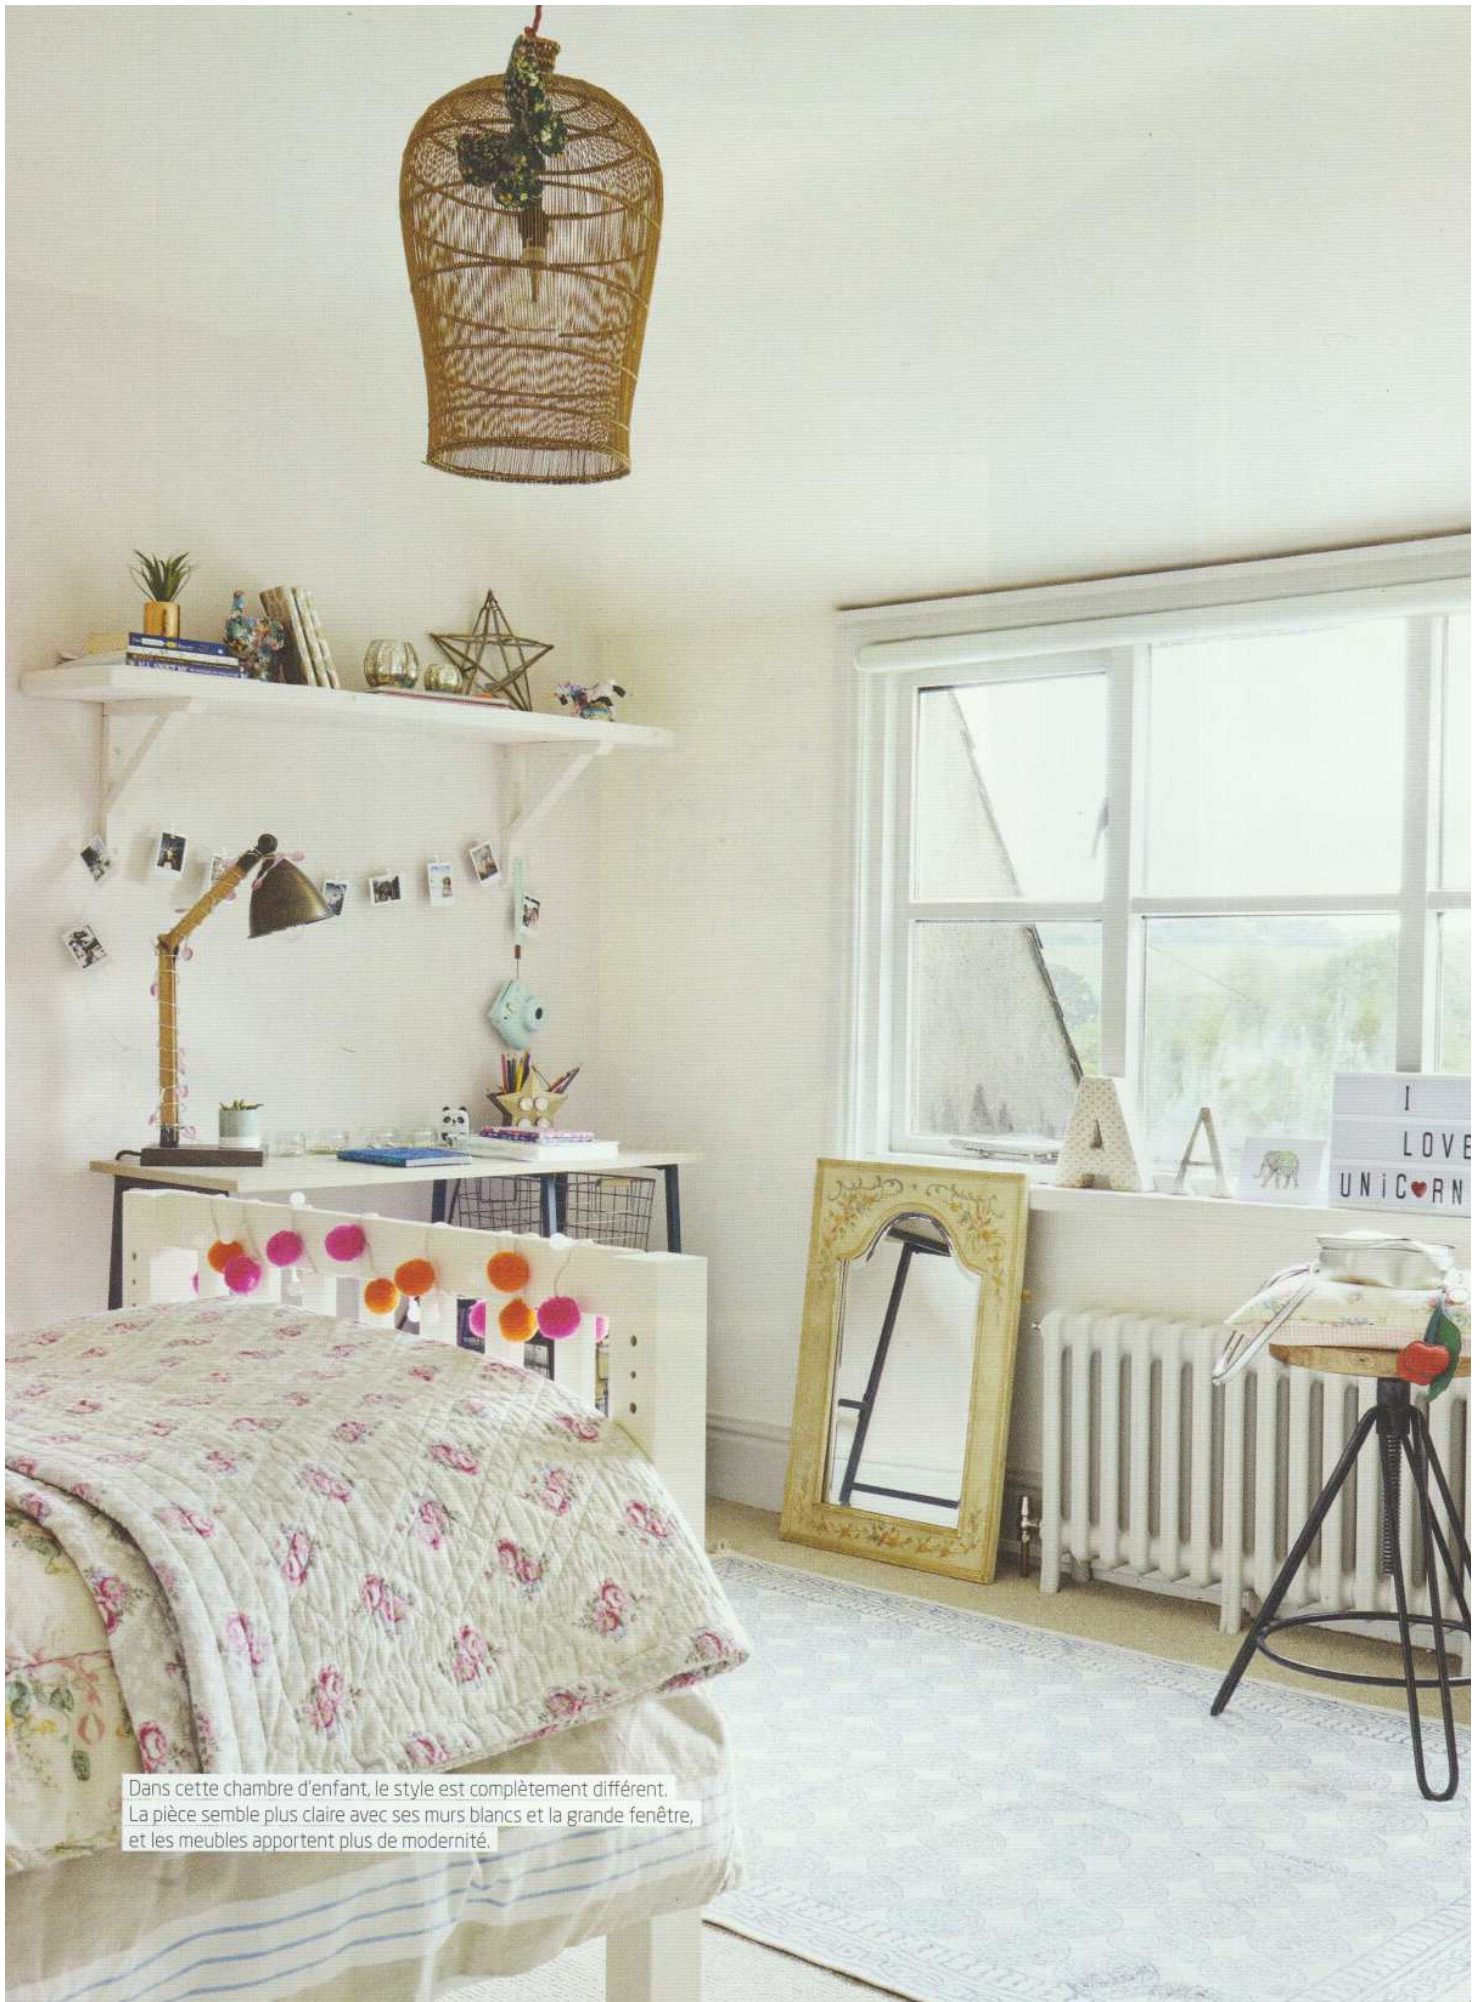

STYLE CÔTE EST
TOUT EN ÉLÉGANCE

ESCAPADE
LE COLORADO
PROVENÇAL

AMBIANCES DÉCO & CAMPAGNE CHIC

LE CHARME AUTHENTIQUE D'UNE ÉLÉGANTE MAISON
L'UNIVERS INSPIRÉ D'UN COTTAGE ROMANTIQUE
UN HAVRE DE PAIX AU CŒUR DE LA NATURE
UNE BELLE DEMEURE TRANSFORMÉE EN MAISON FAMILIALE

L 15191 - 120 - F: 4,60 € - RD

Dans cette chambre d'enfant, le style est complètement différent. La pièce semble plus claire avec ses murs blancs et la grande fenêtre, et les meubles apportent plus de modernité.