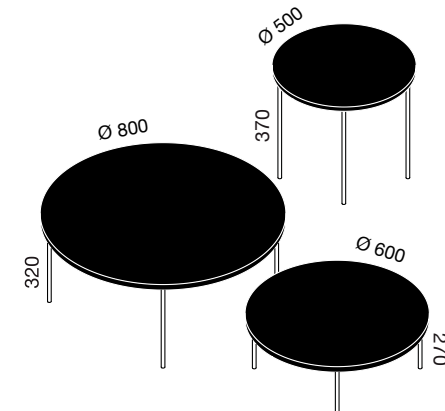

PINE Douglas
PIN Douglas

Dimensions (mm) / Finitions - Finishes

PLANED BEAM Grey oak
POUTRE RABOTTÉE Chêne

RAW BEAM Oak
POUTRE BRUT Chêne

Dimensions (mm) / Finitions - Finishes

Métal noir mat - Matte black metal