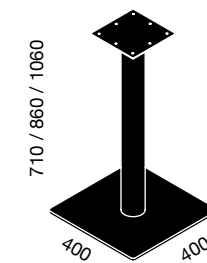

Round - Rond