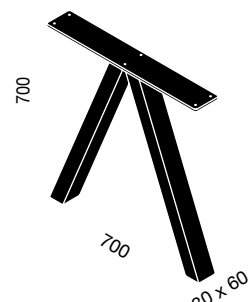

Delta

Delta Light

New Bay

Dolbeau

Duncan

Pieds bistrot - Bistro legs

Dimensions (mm) / Finitions - Finishes

Métal brut ou peint noir mat -
Raw metal or matt black painted