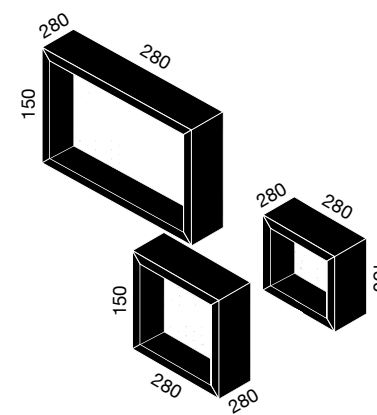

Dimensions (mm) / Finitions - Finishes