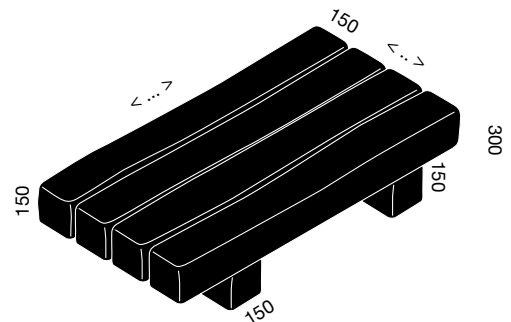

PLANED BEAM Grey oak
POUTRE RABOTTÉE Chêne

RAW BEAM Oak
POUTRE BRUT Chêne