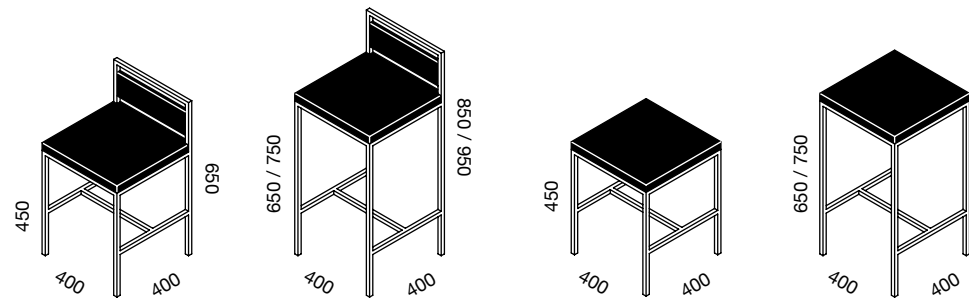

Dimensions (mm) / Finitions - Finishes