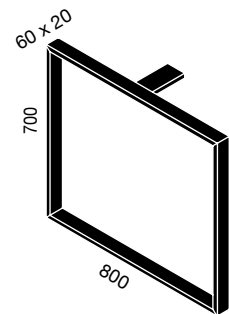

Delta Light