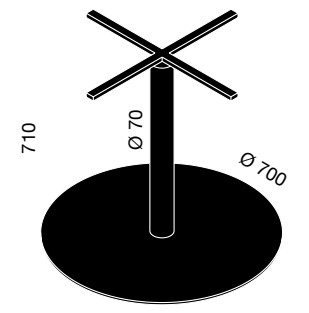

Round - Rond XL