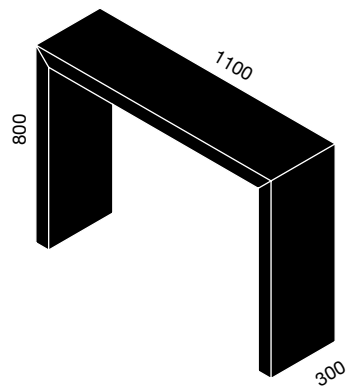

Dimensions (mm) / Finitions - Finishes