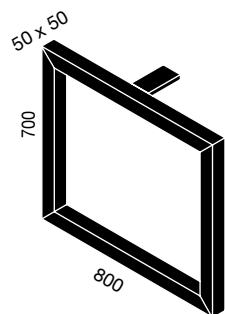

Delta

Delta Light

New Bay

Dolbeau

Duncan

Pieds bistrot - Bistro legs

Dimensions (mm) / Finitions - Finishes

Métal brut ou peint noir mat -
Raw metal or matt black painted