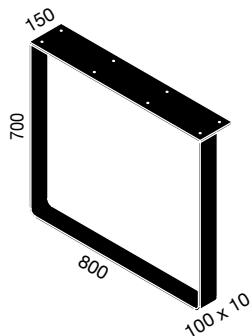

Pieds de tables - Tables legs

Dimensions (mm) / Finitions - Finishes

Vernis mat ou peint noir mat -
Matt varnish or matt black painted

New Bay

Pieds bistrot - Bistro legs

Dimensions (mm) / Finitions - Finishes

Métal brut ou peint noir mat -
Raw metal or matt black painted