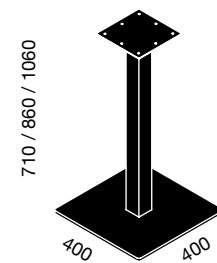

Delta

Delta Light

New Bay

Dolbeau

Duncan

Pieds bistrot - Bistro legs

Dimensions (mm) / Finitions - Finishes

Métal brut ou peint noir mat -
Raw metal or matt black painted