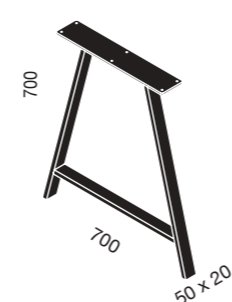

Pieds de tables - Tables legs

Dimensions (mm) / Finitions - Finishes

Vernis mat ou peint noir mat -
Matt varnish or matt black painted

Duncan

Pieds bistrot - Bistro legs

Dimensions (mm) / Finitions - Finishes

Un large choix de modèles sont disponibles sur demande
A wide selection of models is available upon request

Métal brut ou peint noir mat -
Raw metal or matt black painted