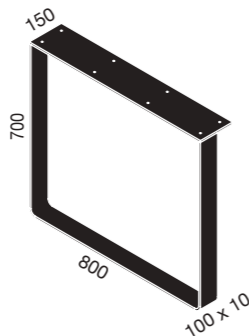

Pieds de tables - Tables legs

Dimensions (mm) / Finitions - Finishes

Vernis mat ou peint noir mat -
Matt varnish or matt black painted

New Bay

Pieds bistrot - Bistro legs

Dimensions (mm) / Finitions - Finishes

Un large choix de modèles sont disponibles sur demande
A wide selection of models is available upon request

Métal brut ou peint noir mat -
Raw metal or matt black painted