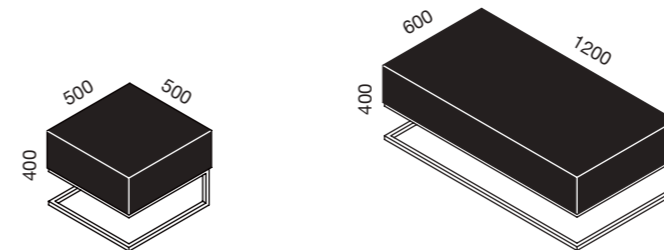

Table basse
Low table

Dimensions (mm) / Finitions - Finishes

D 450 mm
H 450 mm

OLD BRUSH Oak
ANCIEN BROSSE Chêne

Chilliwack

Dimensions (mm) / Finitions - Finishes

D 600 x 400 mm
H 450 mm

OLD BRUSH Oak
ANCIEN BROSSE Chêne

Beauharnois

Table basse
Low table

Dimensions (mm) / Finitions - Finishes

PINE Grey
PIN Gris

PINE Brown
PIN Marron

Boisbriand

Table basse
Low table

Dimensions (mm) / Finitions - Finishes

PINE Grey
PIN Gris

PINE Brown
PIN Marron

Toronto & Beaupré

Table basse
Low table

Dimensions (mm) / Finitions - Finishes

PINE Grey
PIN Gris

PINE Brown
PIN Marron

Penticton