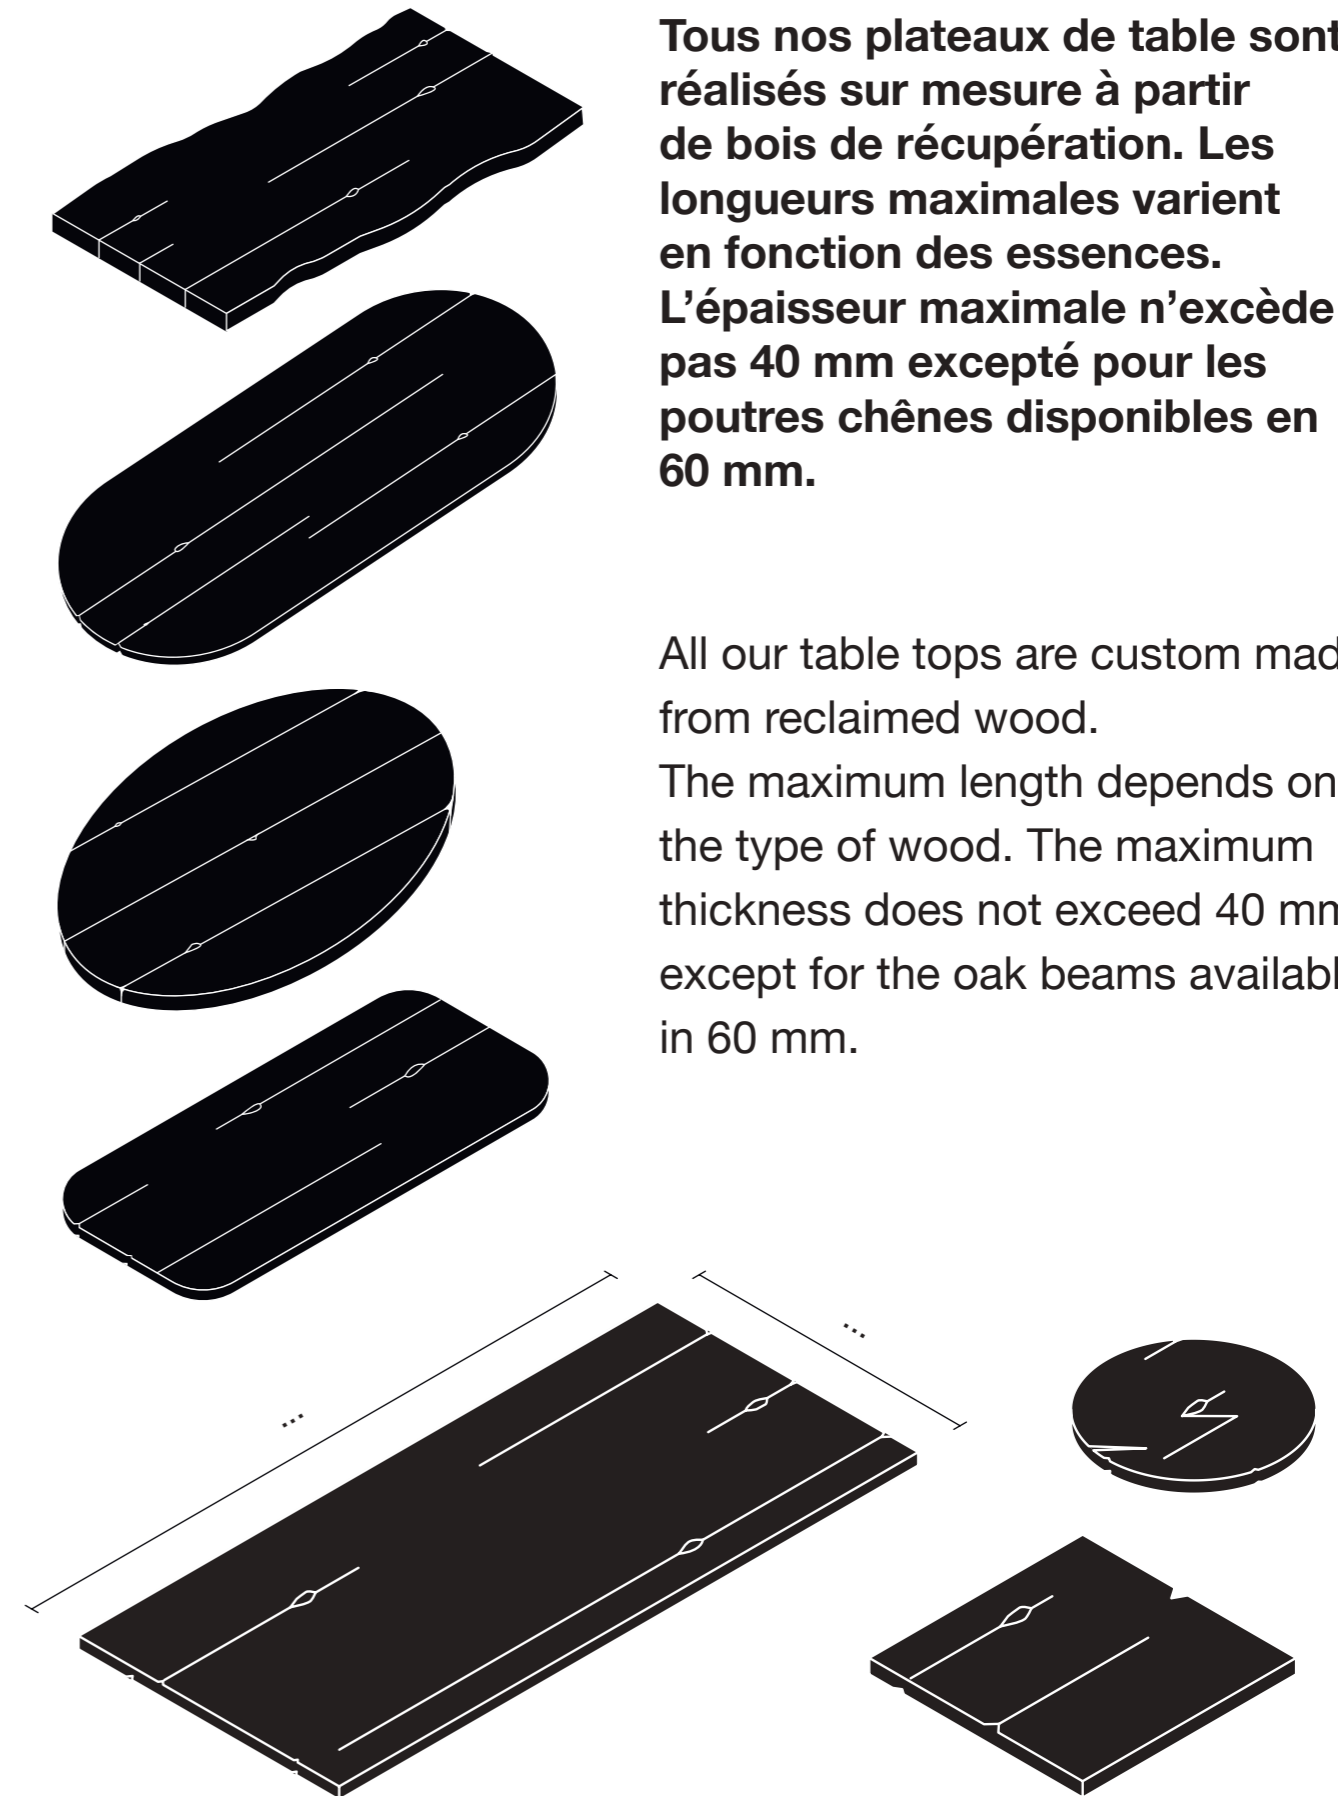

Finitions plateaux - Table tops finishes

Tous nos plateaux de table sont réalisés sur mesure à partir de bois de récupération. Les longueurs maximales varient en fonction des essences. L'épaisseur maximale n'excède pas 40 mm excepté pour les poutres chênes disponibles en 60 mm.

All our table tops are custom made from reclaimed wood. The maximum length depends on the type of wood. The maximum thickness does not exceed 40 mm except for the oak beams available in 60 mm.