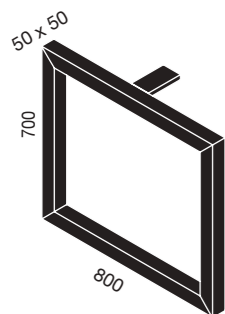

Dimensions (mm) / Finitions - Finishes

Vernis mat ou peint noir mat -
Matt varnish or matt black painted

Delta