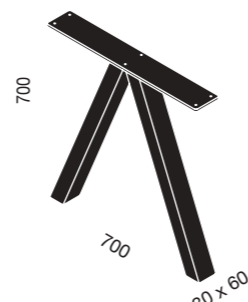

Etagères & consoles - Shelves & consoles **56 - 59**

Plateaux, pieds de table & tables

Table tops, legs & tables

Finitions plateaux - Table tops finishes

Tous nos plateaux de table sont réalisés sur mesure à partir de bois de récupération. Les longueurs maximales varient en fonction des essences. L'épaisseur maximale n'excède pas 40 mm excepté pour les poutres chênes disponibles en 60 mm.

OLD BRUSH Oak
ANCIEN BROSE Chêne

Pieds de tables - Tables legs

Dimensions (mm) / Finitions - Finishes

Vernis mat ou peint noir mat -
Matt varnish or matt black painted

Delta

Delta Light

New Bay

Dolbeau