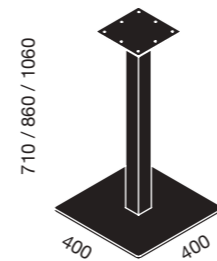

Duncan

Pieds bistrot - Bistro legs

Dimensions (mm) / Finitions - Finishes

Un large choix de modèles sont disponibles sur demande
A wide selection of models is available upon request

Métal brut ou peint noir mat -
Raw metal or matt black painted