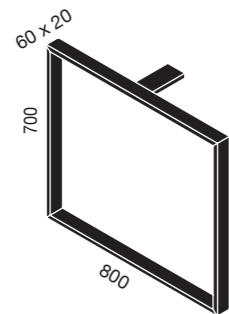

Delta Light