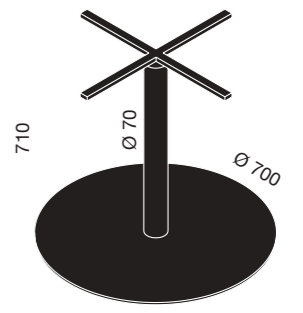

Round - Rond XL