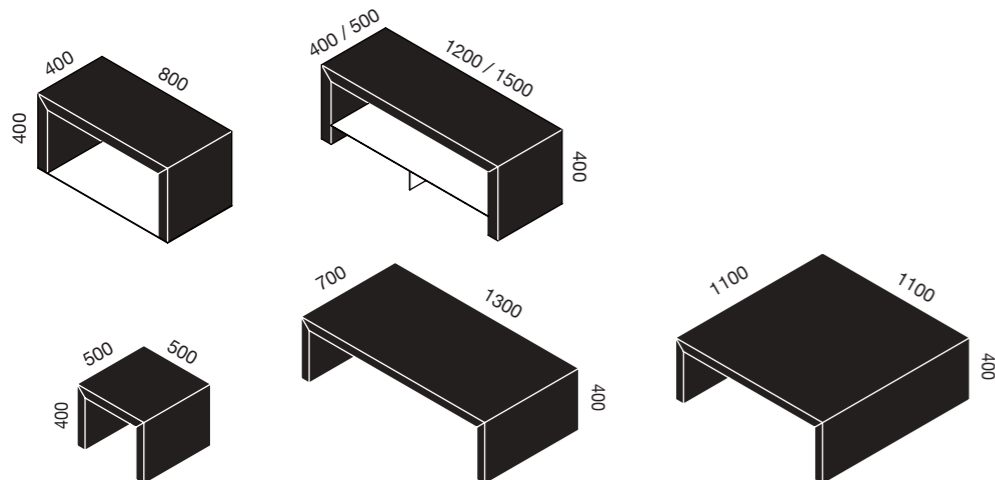

Beauharnois

Table basse
Low table

Dimensions (mm) / Finitions - Finishes

PINE Grey
PIN Gris

PINE Brown
PIN Marron

Boisbriand

Table basse
Low table

Dimensions (mm) / Finitions - Finishes

PINE Grey
PIN Gris

PINE Brown
PIN Marron

Toronto & Beaupré

Table basse
Low table

Dimensions (mm) / Finitions - Finishes

PINE Grey
PIN Gris

PINE Brown
PIN Marron

Penticton

Table basse
Low table

Dimensions (mm) / Finitions - Finishes

1600 x 700 mm
H 350 mm

OLD BEAMS Oak
ANCIENNE POUTRE Chêne

Burnaby

Dimensions (mm) / Finitions - Finishes

1400 x 800 mm
H 300 mm

BLACK OLD BEAMS Oak
ANCIENNE POUTRE NOIRE Chêne