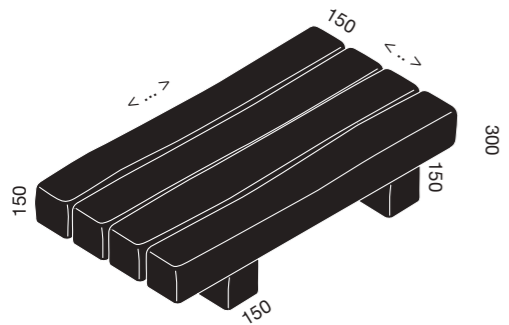

OAK Natural
CHÊNE Naturel

PINE Douglas
PIN Douglas

Barrie

Table basse
Low table

Dimensions (mm) / Finitions - Finishes

PLANED BEAM Grey oak
POUTRE RABOTÉE Chêne

RAW BEAM Oak
POUTRE BRUTE Chêne

Revelstok

Table basse
Low table

Dimensions (mm) / Finitions - Finishes

D 450 mm
H 450 mm

OLD BRUSH Oak
ANCIEN BROSSE Chêne

Chilliwack

Dimensions (mm) / Finitions - Finishes

D 600 x 400 mm
H 450 mm

OLD BRUSH Oak
ANCIEN BROSSE Chêne