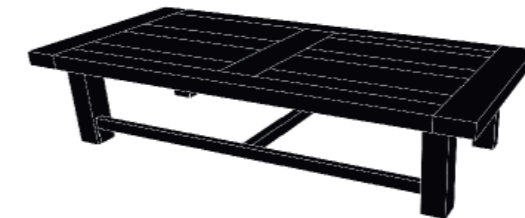

PINE Grey
PIN Gris

PINE Brown
PIN Marron

Toronto & Beaupré

Table basse
Low table

Dimensions (mm) / Finitions - Finishes

PINE Grey
PIN Gris

PINE Brown
PIN Marron

Penticton

Table basse
Low table

Dimensions (mm) / Finitions - Finishes

1600 x 700 mm
H 350 mm

OLD BEAMS Oak
ANCIENNE POUTRE Chêne

Burnaby

Dimensions (mm) / Finitions - Finishes

1400 x 800 mm
H 300 mm

BLACK OLD BEAMS Oak
ANCIENNE POUTRE NOIRE Chêne