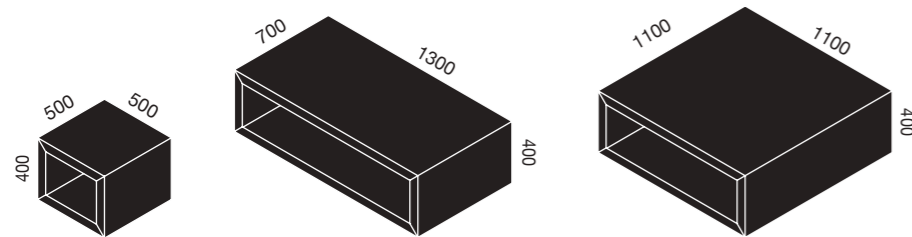

Table basse
Low table

Dimensions (mm) / Finitions - Finishes

D 450 mm
H 450 mm

OLD BRUSH Oak
ANCIEN BROSSE Chêne

Chilliwack

Dimensions (mm) / Finitions - Finishes

D 600 x 400 mm
H 450 mm

OLD BRUSH Oak
ANCIEN BROSSE Chêne

Beauharnois

Table basse
Low table

Dimensions (mm) / Finitions - Finishes

PINE Grey
PIN Gris

PINE Brown
PIN Marron

Boisbriand

Table basse
Low table

Dimensions (mm) / Finitions - Finishes